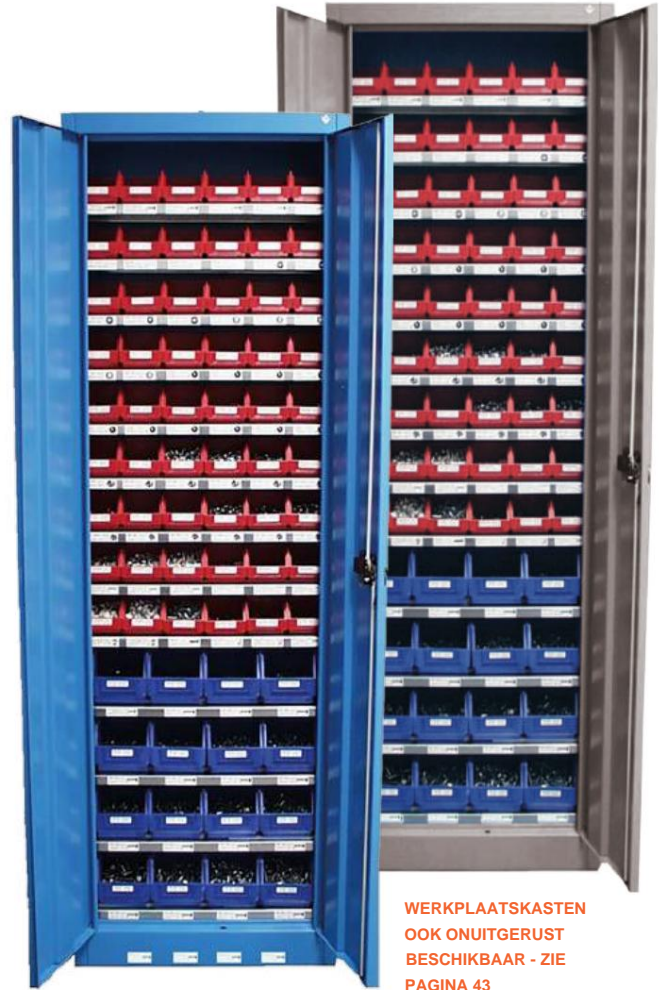

**WERKPLAATSKASTEN  
OOK ONUITGERUST  
BESCHIKBAAR - ZIE  
PAGINA 43**

**Veerringen**

**DIN 127 B, verzinkt** 6 =  
300 stuks 8 =  
300 stuks 10  
= 200 stuks 12  
= 100 stuks 14  
= 100 stuks 16  
= 100 stuks