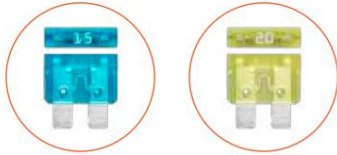

Item nr. 4499/000/06 8613

SAP-artikelnr. 10112305

€ 93,10 netto

**BLADZEKERINGEN  
STANDAARD**

(8-voudig / 200 stuks, gesorteerd)  
- Standaard: 3-30A

EAN-4001796015809

4 001796 015809

Item nr. 4499/000/06 8518  
SAP-artikelnr. 10120861